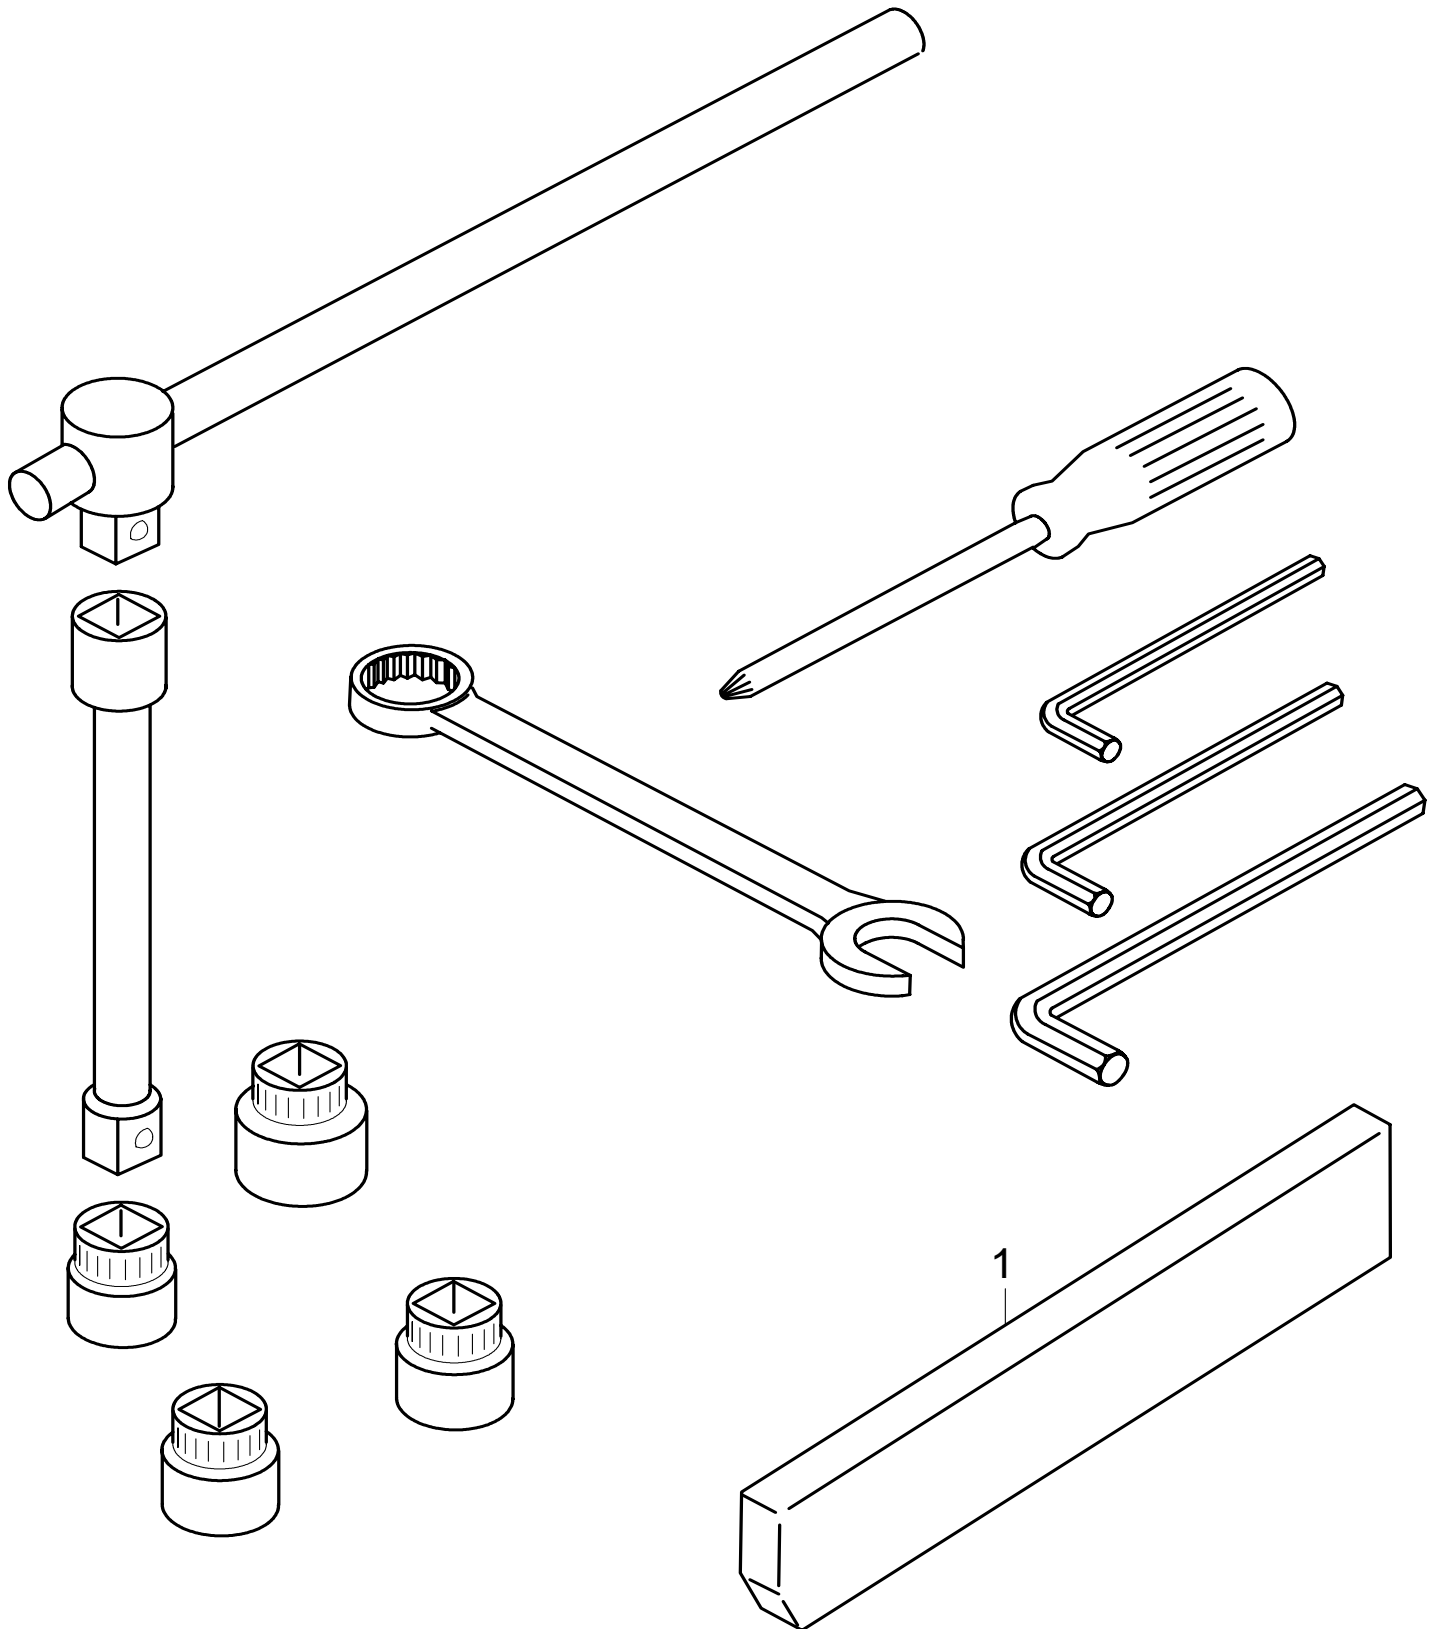

TYÖKALUT JA VAROITUSKOLMIO	VERKTYG OCH WARNINGTRIANGEL	TOOLS AND WARNING TRIANGLE	WERKZEUGE UND WARNDREIECK	100-01 1.4.2005 S230, S240, S260, S280
-------------------------------	--------------------------------	-------------------------------	------------------------------	--

101	TYÖKALUT	VERKTYG	TOOLS	WERKZEUGE	
	Työkalut Numerohakemisto	Verktyg Nummerregister	Tools Numerical index	Werkzeuge Nummerindex	01 03

	TYÖKALUT JA VAROITUSKOLMIO	VERKTYG OCH VARNINGSTRIANGEL	TOOLS AND WARNING TRIANGLE	WERKZEUGSATZ UND WARNDREIECK	101-02 1.4.2005 S230, S240, S260, S280
--	-------------------------------	---------------------------------	-------------------------------	---------------------------------	--

Nro	Kpl	Tilaus nro	Osan nimi	Benämning	Description	Name	Huomautuksia
Pos	St	Beställ.nr					Anmärkning
Ref	Qty	Order no					Notes
Pos	Anz.	Teilenummer					Anmerkungen
	1	YT1049	Työkalusarja	Verkytgssats	Tool set	Werkzeugsatz	
	1		. Ruuvitalta	Skruvmejsel	Screwdriver	Schraubezieher	
	1		. Kuusiokoloavain	Insexnyckel	Hexagon spanner	Sechskantschlüssel	6 mm
	1		. Kuusiokoloavain	Insexnyckel	Hexagon spanner	Sechskantschlüssel	10 mm
	1		. Kuusiokoloavain	Insexnyckel	Hexagon spanner	Sechskantschlüssel	12 mm
	1		. Ruuvitalta	Skruvmejsel	Screwdriver	Schraubezieher	
	1		. Hylsyavain	Hylsnyckel	Socket wrench	Steckschlüssel	30 mm
	1		. Hylsyavain	Hylsnyckel	Socket wrench	Steckschlüssel	24 mm
	1		. Hylsyavain	Hylsnyckel	Socket wrench	Steckschlüssel	22 mm
	1		. Jatkovarsi	Förlängning	Extension	Verlängerung	3/4
	1		. Varsi	Arm	Arm	Arm	3/4
	2		. Silmukka-avain	Ringnyckel	Ring spanner	Ringschlüssel	AK17
	1		. Silmukka-avain	Ringnyckel	Ring spanner	Ringschlüssel	AK22
1	1	31679000	Varoituskolmio	Varningstriangel	Warning triangle	Warndreieck	